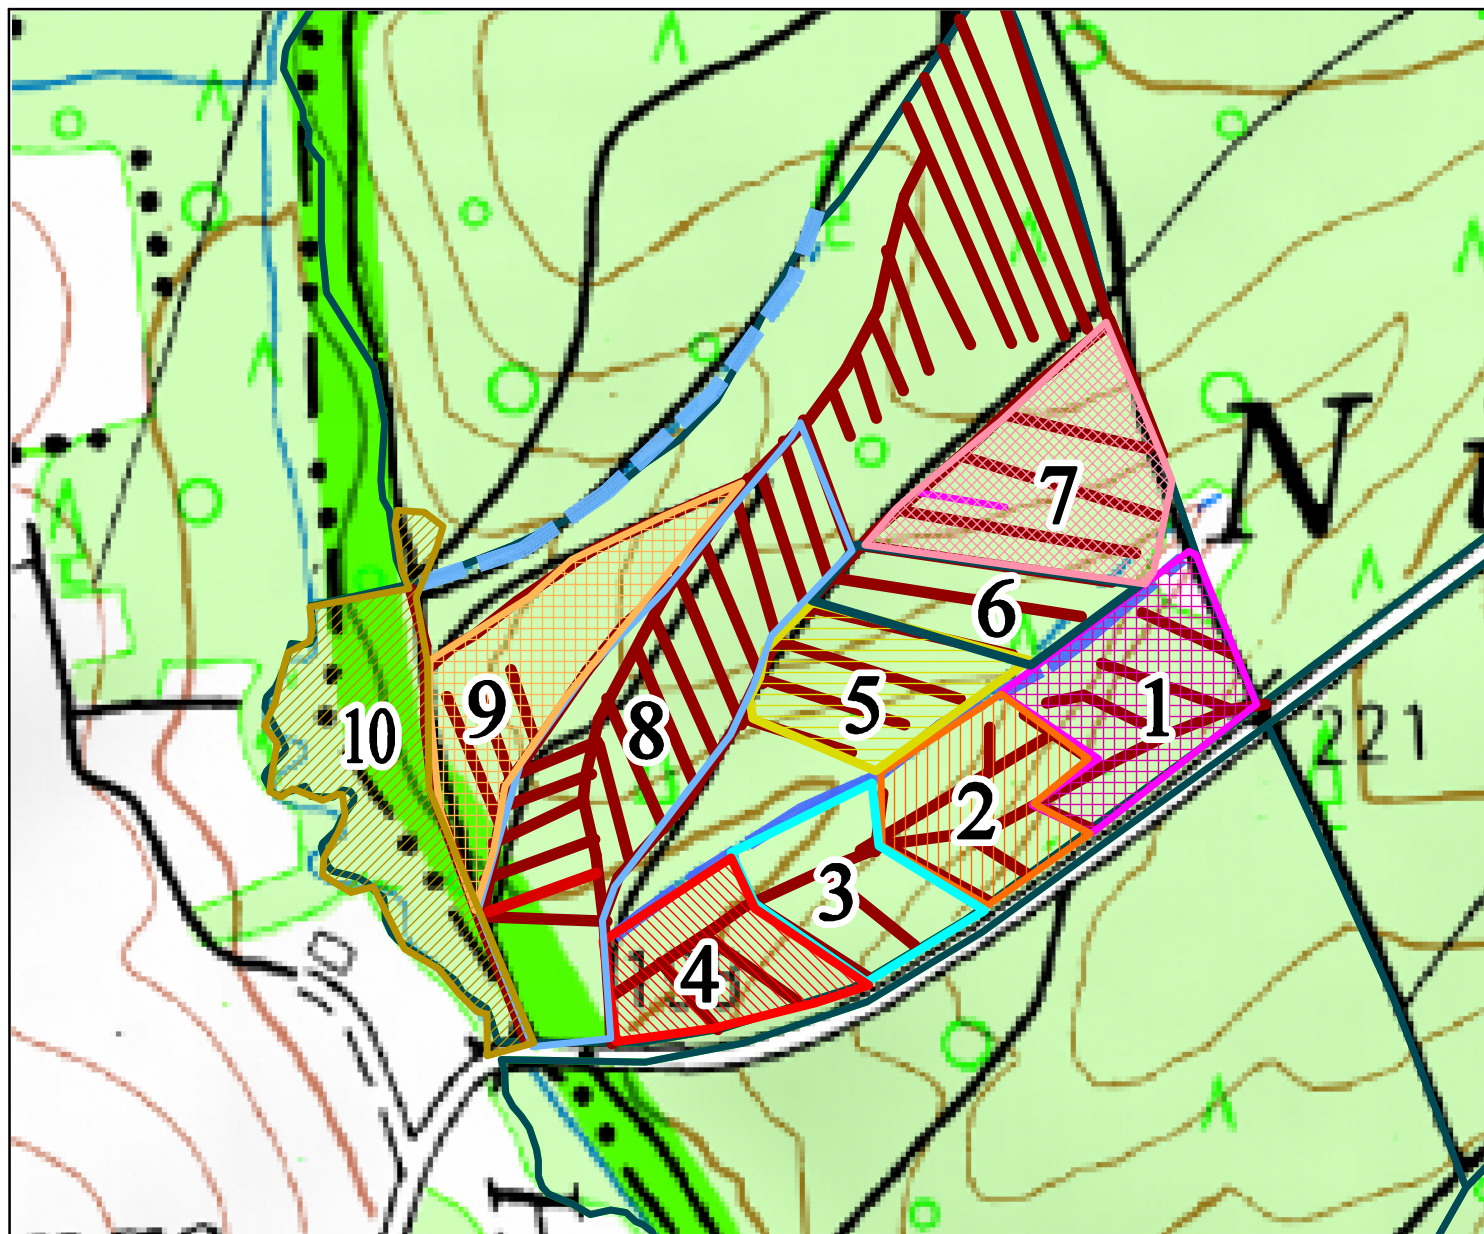

Vente de Bois de chauffage

Forêt communale de Woerth
Parcelle 12

- Forêt
- Parcelle Forestière

Commentaires

Parcelle 11
Lots 11 à 10 - Bois sur Pied

Echelle : 1 : 3763

Auteur : GLASER - ONF

18/01/2024

© IGN / ONF : Toute reproduction interdite