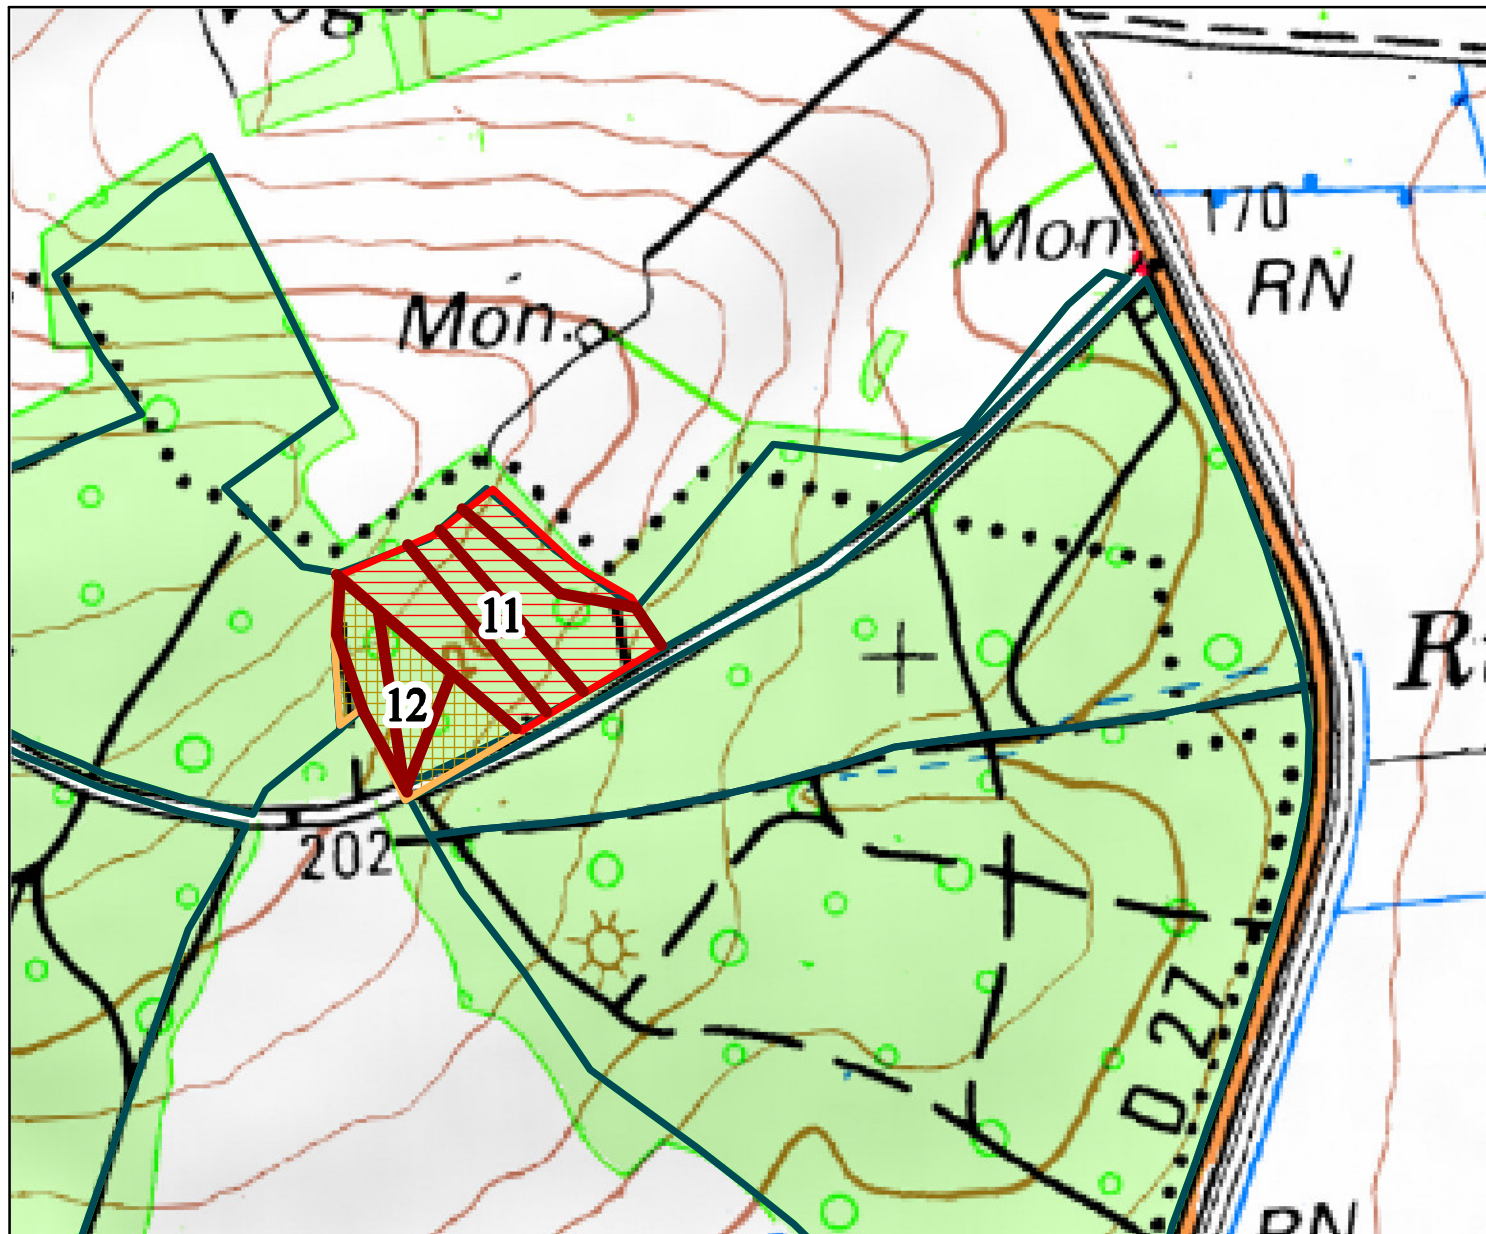

Vente de Bois de chauffage

Forêt communale de Woerth
Parcelle 13

- Forêt
- Parcelle Forestière

Commentaires

Parcelle 13
Lots 11 et 12 - Bois sur Pied

Echelle : 1 : 4990

Auteur : GLASER - ONF

18/01/2024

© IGN / ONF : Toute reproduction interdite